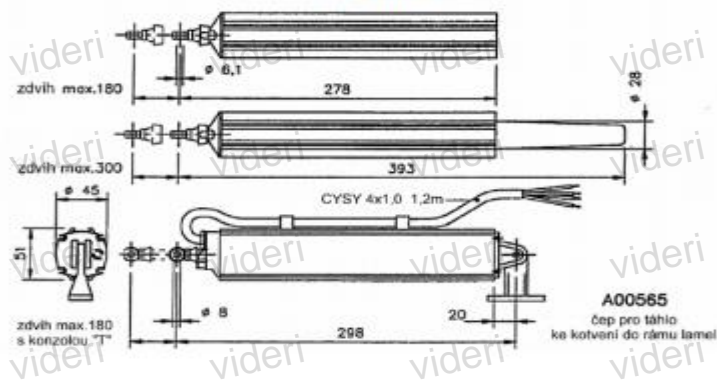

PROSPEKT

OS 200