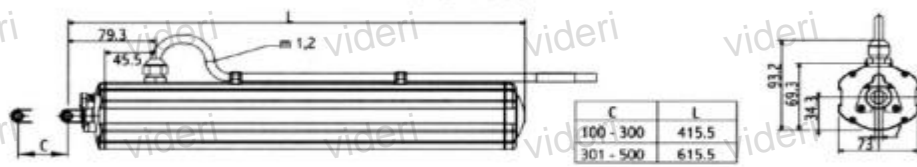

PROSPEKT

OS 200

OS 500

OS 1000

OS 2000

OE 450 / 1000