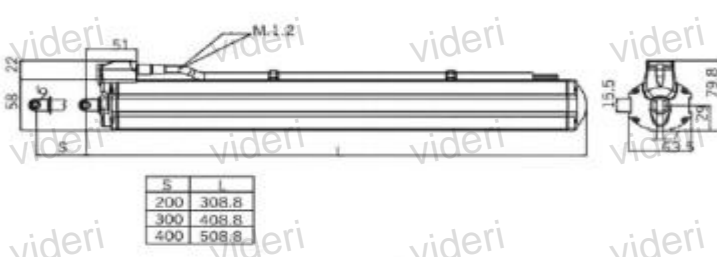

PROSPEKT

OS 200

OS 500

OS 1000

OS 2000

OE 450 / 1000