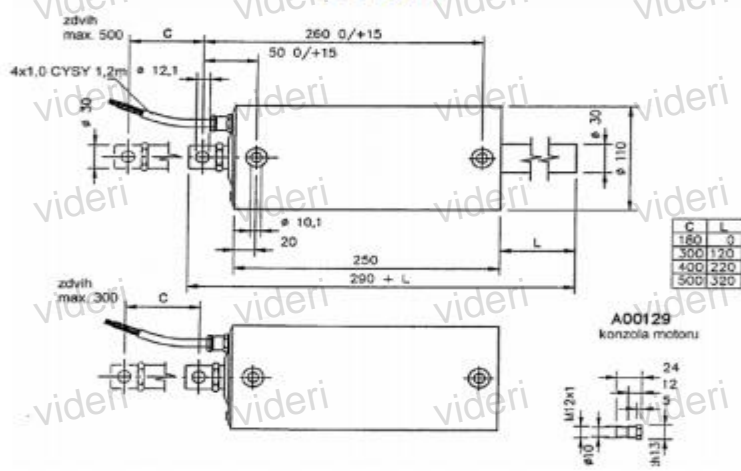

PROSPEKT

OS 200

OS 500

OS 1000

OS 2000

OE 450 / 1000