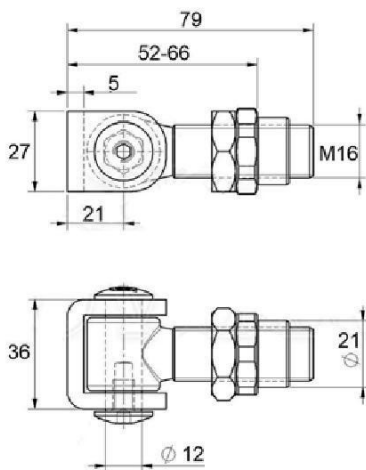

## Systemy **KOVANIA KRÍDLOVÝCH BRÁN M16**

Pánty navarovacie i k našróbovaniu rady M16 bez i vr. základne s kontra maticou.

**PA M16 – navarovacie s kontramaticou**    **PAR M16 – regulovateľný, navarovací s kontramaticou**

**PAZ M16 – regulovateľný s doskou a kontramaticou**

**PAX M16 – do steny s kontramaticou**