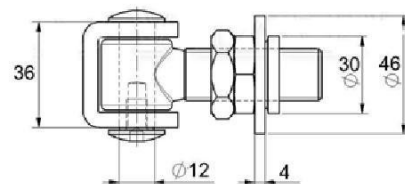

## Systemy **KOVANIA KRÍDLOVÝCH BRÁN M16**

Pánty navarovacie i k našróbovaniu rady M16 bez i vr. základne s kontra maticou.

**PA M16 – navarovacie s kontramaticou**    **PAR M16 – regulovateľný, navarovací s kontramaticou**

**PAZ M16 – regulovateľný s doskou a kontramaticou**

**PAX M16 – do steny s kontramaticou**