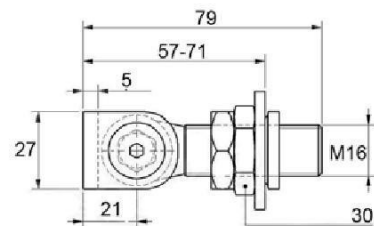

## Systemy **KOVANIA KRÍDLOVÝCH BRÁN M16**

Pánty navarovacie i k našróbovaniu rady M16 bez i vr. základne s kontra maticou.

**PA M16 – navarovacie s kontramaticou**    **PAR M16 – regulovateľný, navarovací s kontramaticou**

**PAZ M16 – regulovateľný s doskou a kontramaticou**

**PAX M16 – do steny s kontramaticou**